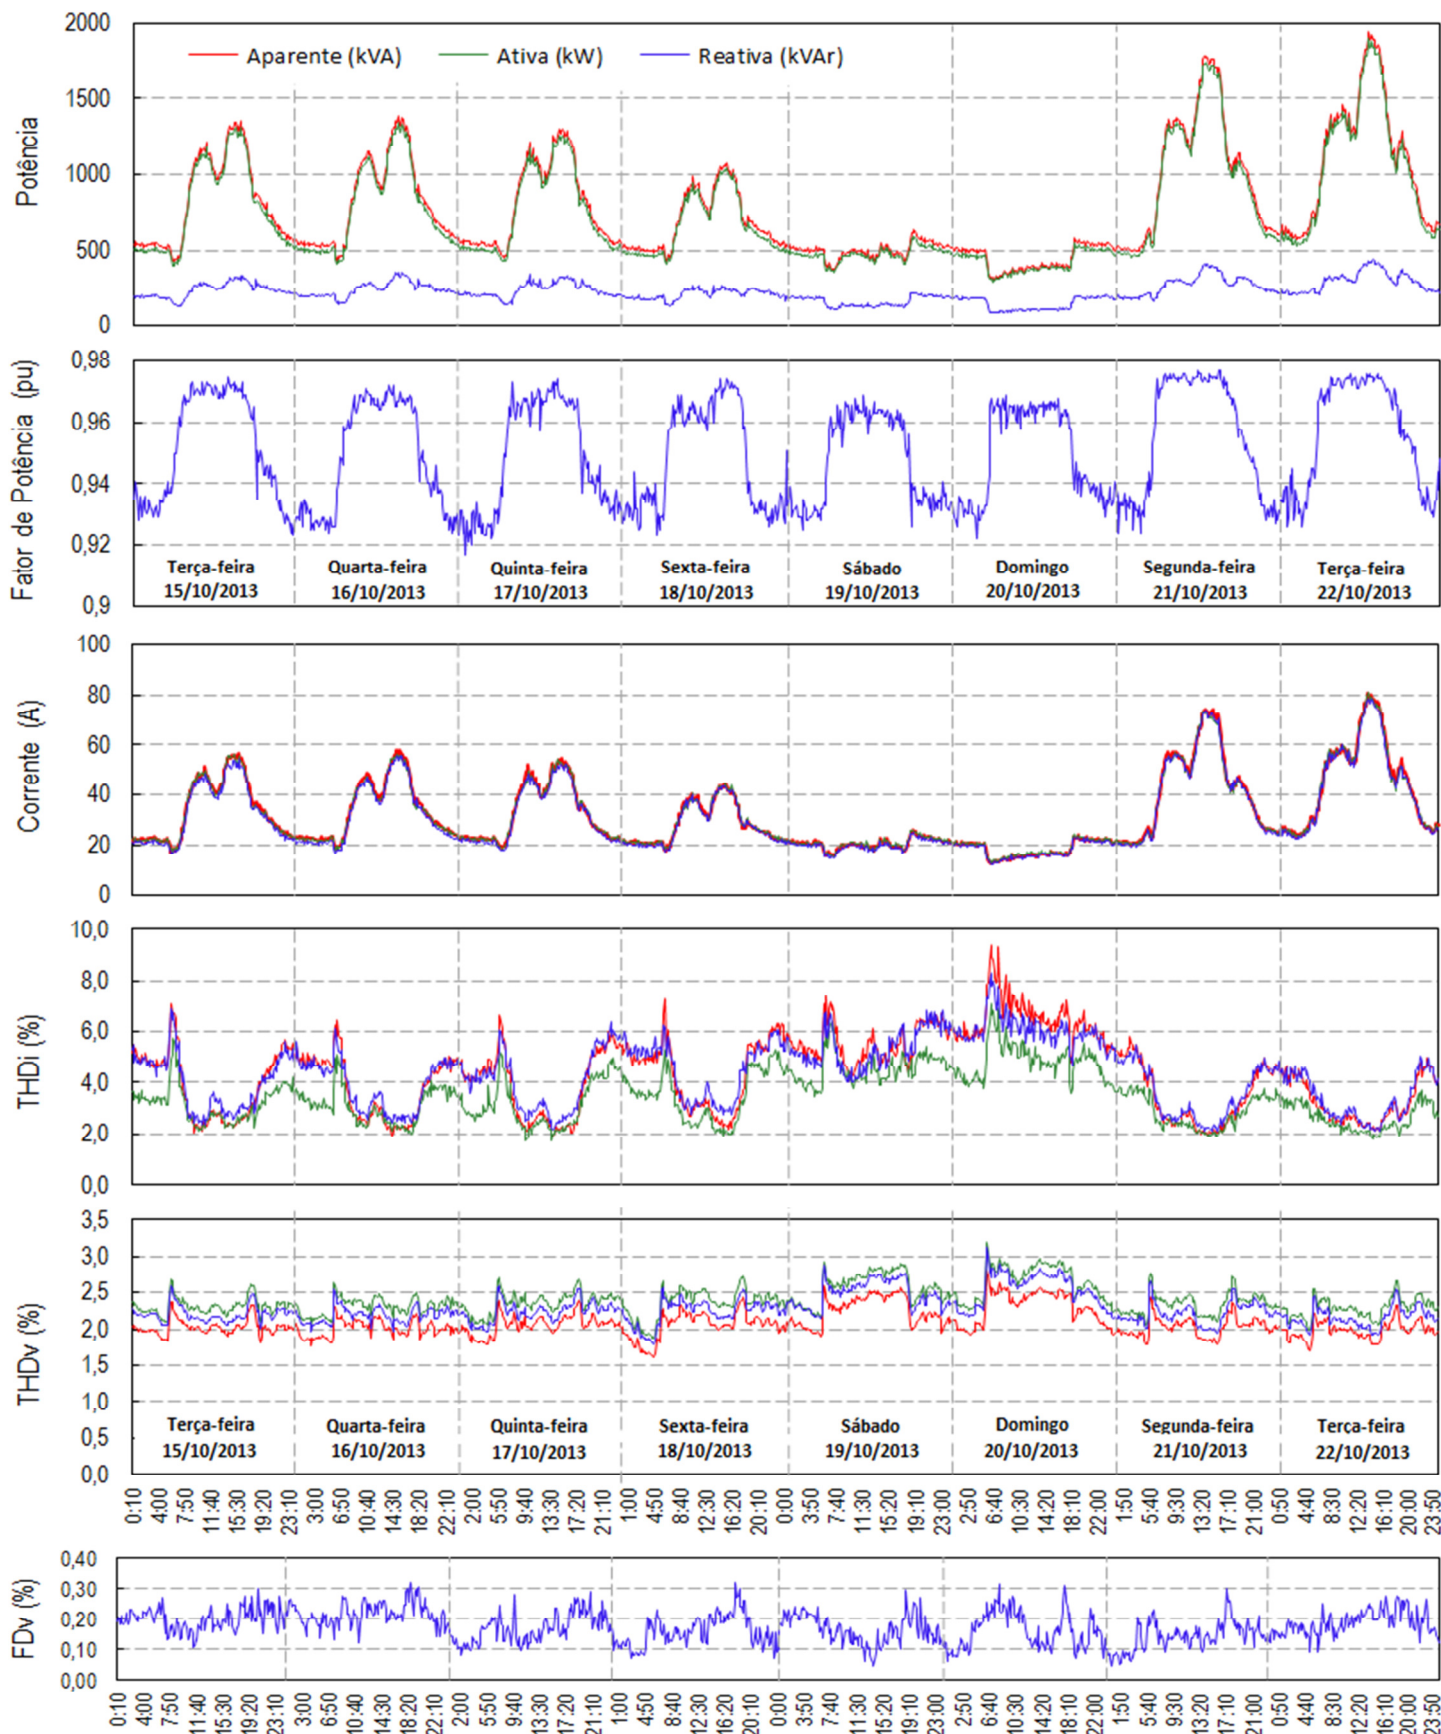

# Medições Campus Santa Mônica

**Espectro Harmônico de Tensão (Valores Médios)**